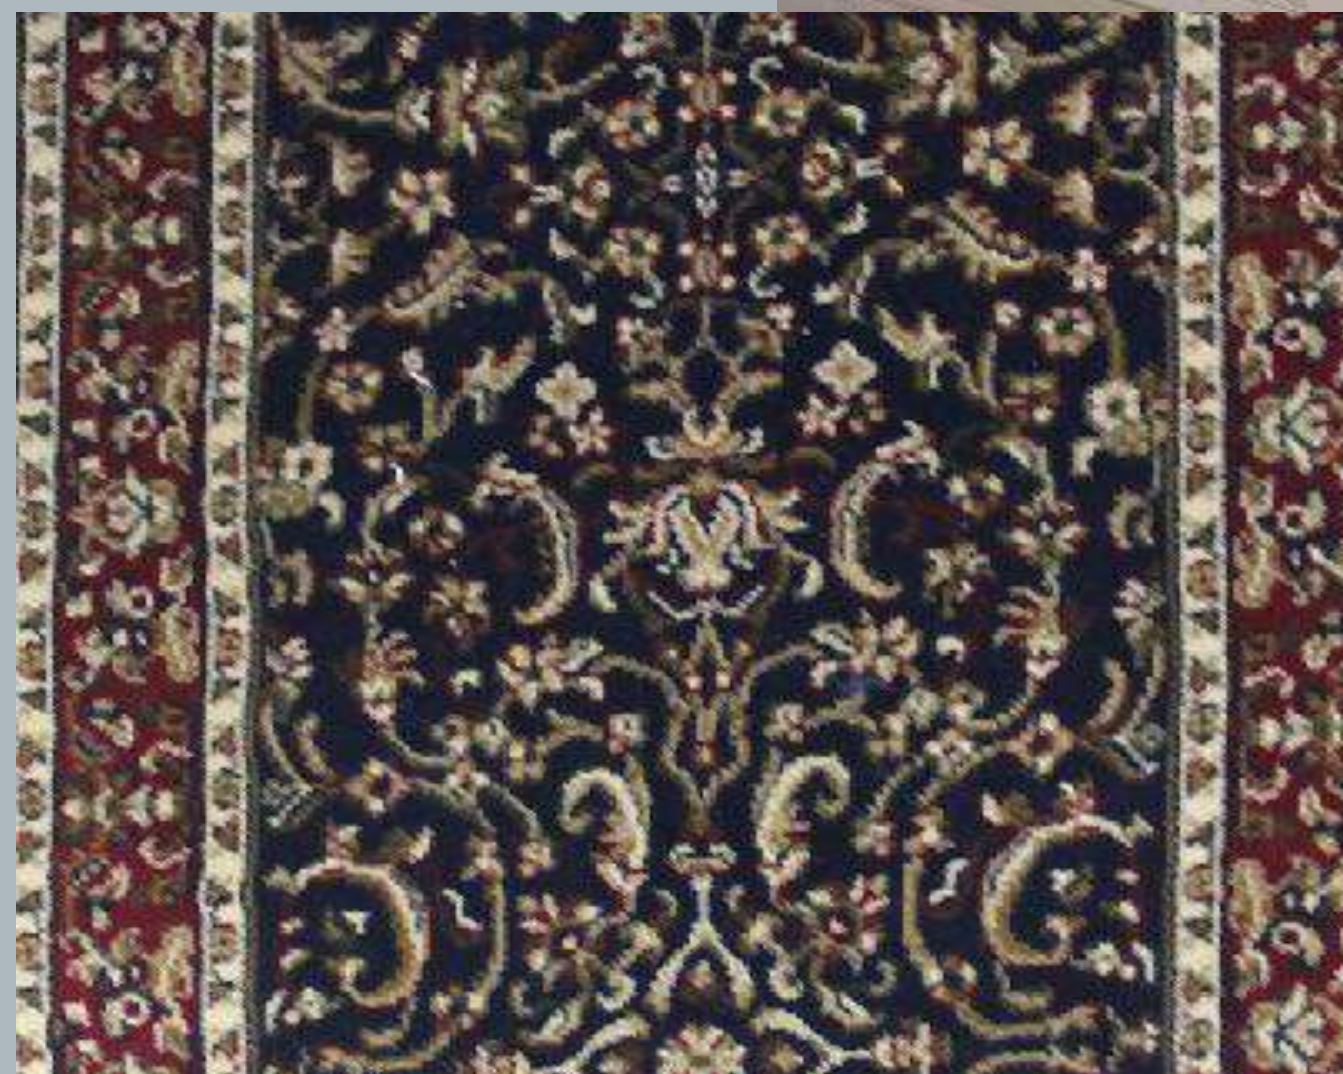

**100% POLIPROPILENO
ANCHO .67 cm
RASURADO CON DISEÑO**

BURGUNDY
1318

100% POLIPROPILENO
ANCHO .67 cm
RASURADO CON DISEÑO

1318 IVORY

**100% POLIPROPILENO
ANCHO .67 cm
RASURADO CON DISEÑO**

NOBLE

PASILLOS ITALIANOS