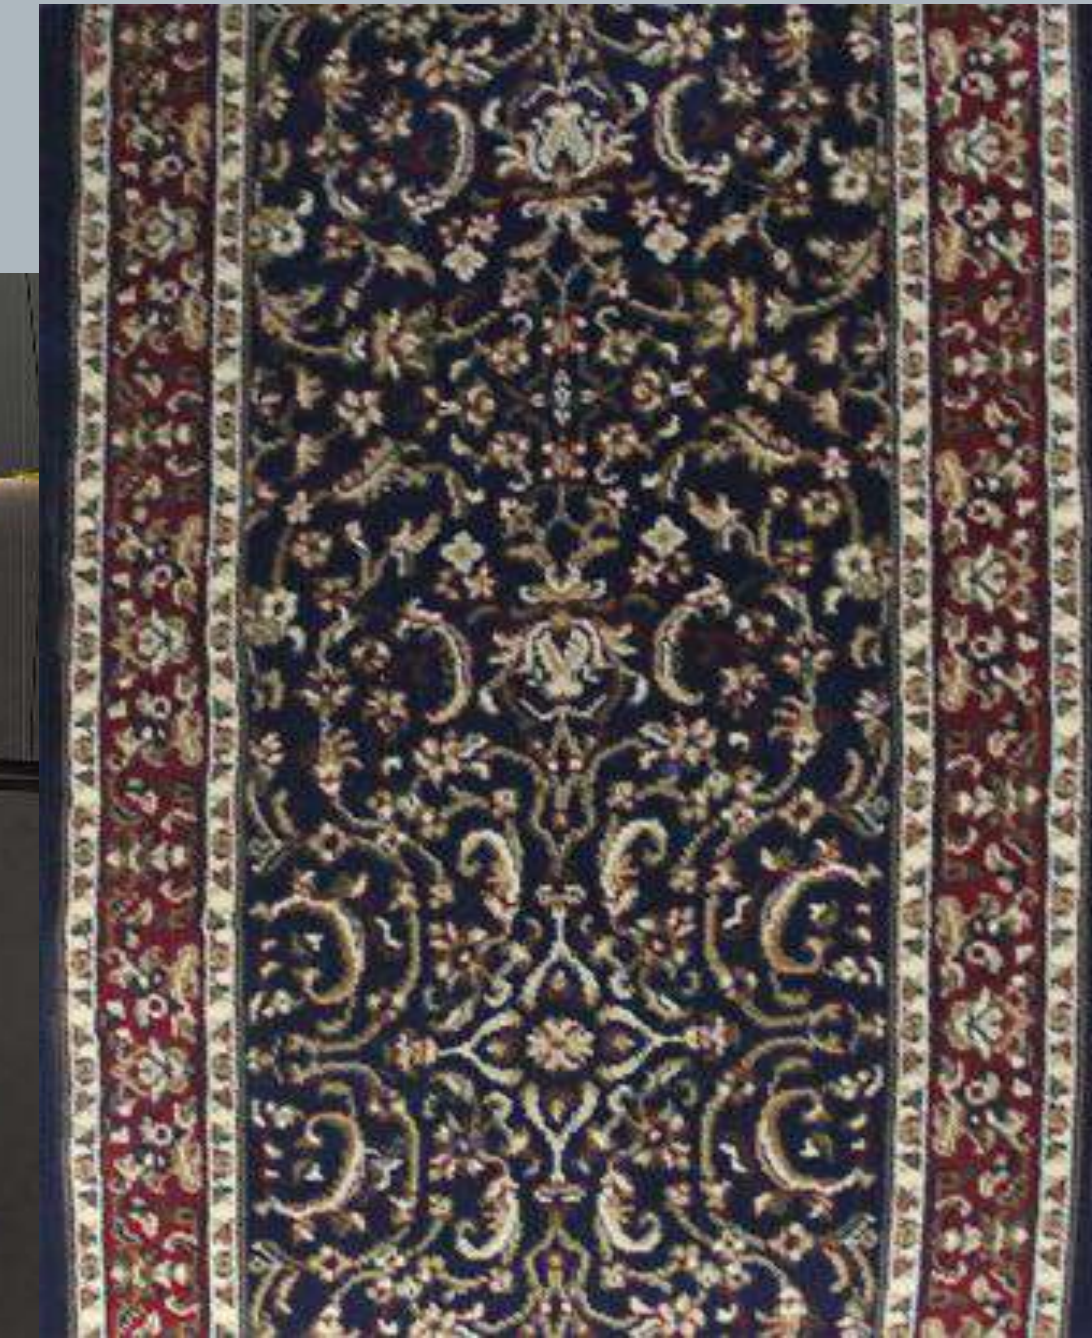

PASILLOS ITALIANOS

NAVY 1318

**100% POLIPROPILENO
ANCHO .67 cm
RASURADO CON DISEÑO**